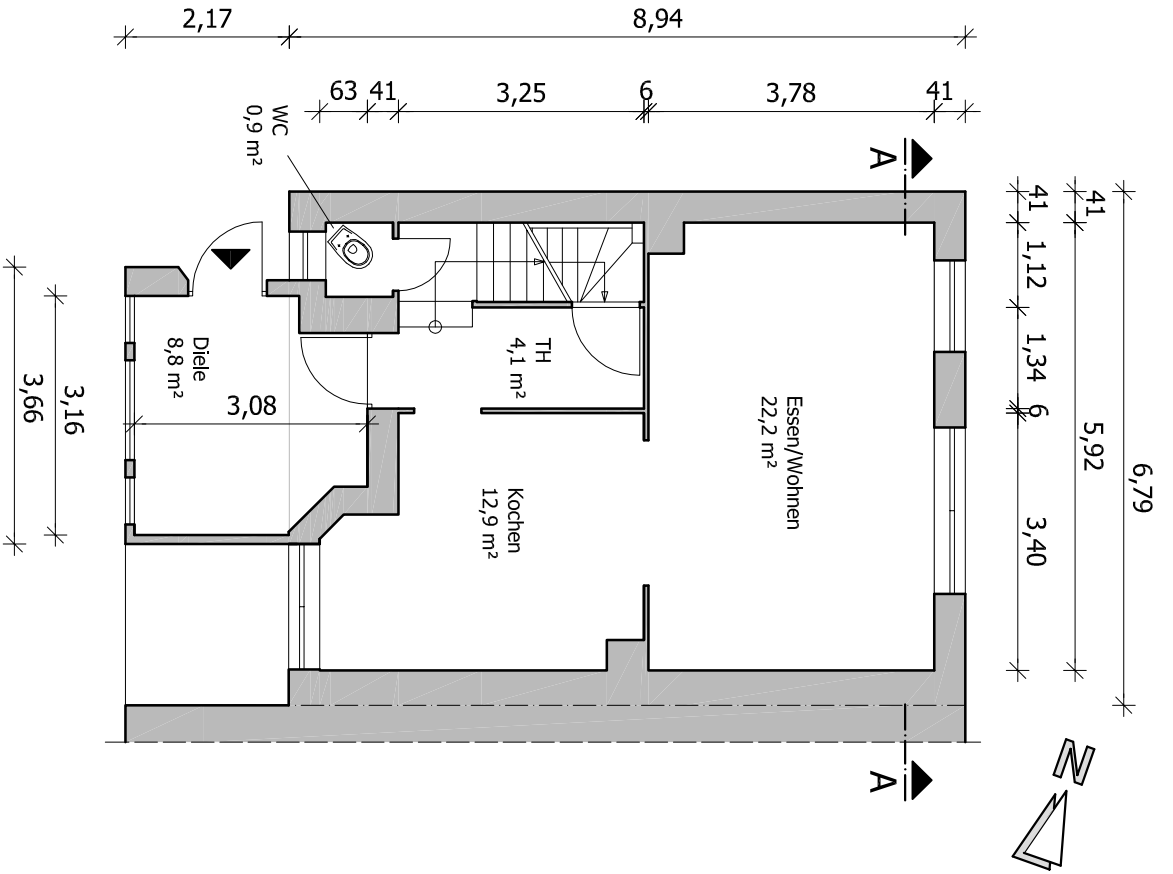

# Grundriss EG

# Grundriss DG

kein verformungsgerechtes Aufmaß  
Flächenangaben beziehen sich auf Fertigmaße

ANJA PILZ  
Ostiedlung 2  
04442 Zwenkau  
Tel.: 0178/7261016

Projekt:  
**Bestandsübersicht, Reiheneinhaus**  
Kleiner Poetenweg 32, 04159 Leipzig

# Grundriss EG und DG

Plan - Nr.: **01** Maßstab: 1:100  
Datum 23.10.2022