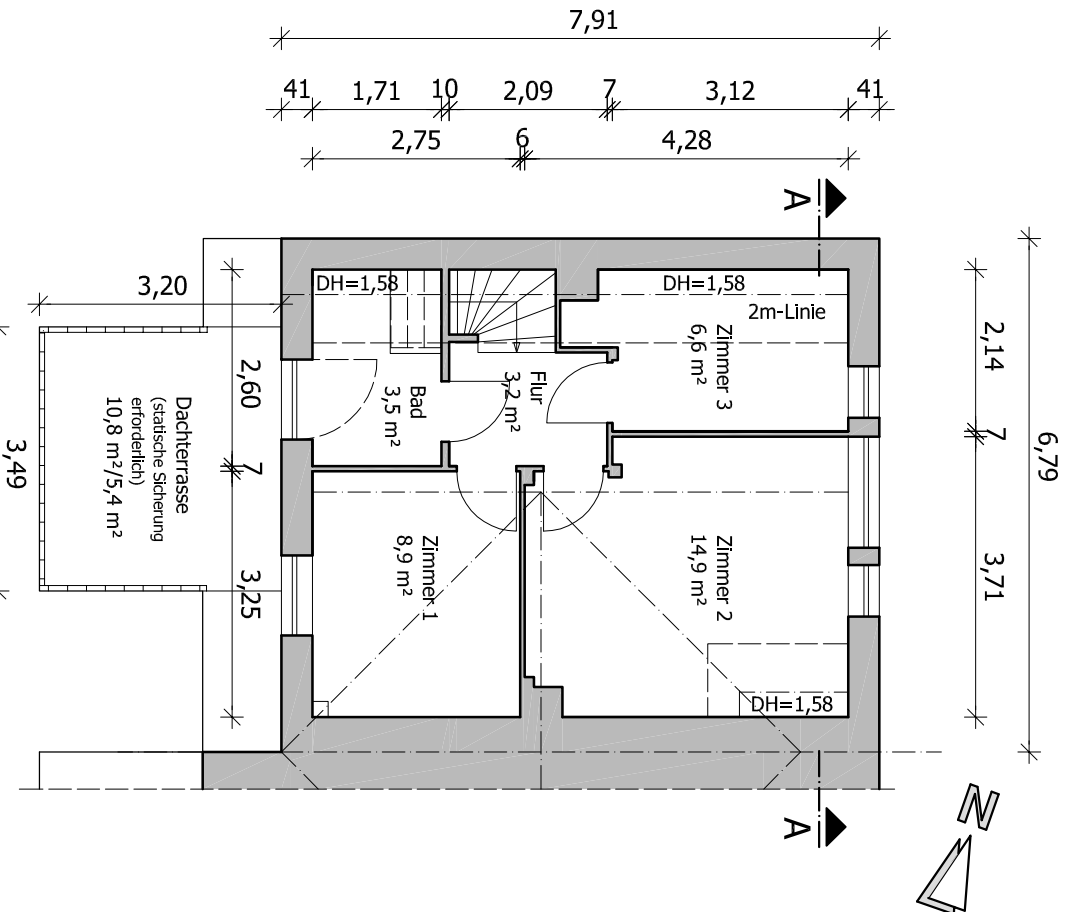

# Grundriss EG

# Grundriss DG

kein verformungsgerechtes Aufmaß  
Flächenangaben beziehen sich auf Fertigmaße

ANJA PILZ  
Ostiedlung 2  
04442 Zwenkau  
Tel.: 0178/7261016

Projekt:  
**Bestandsübersicht, Reiheneinhaus**  
Kleiner Poetenweg 32, 04159 Leipzig

# Grundriss EG und DG

Plan - Nr.: **01** Maßstab: 1:100  
Datum 23.10.2022